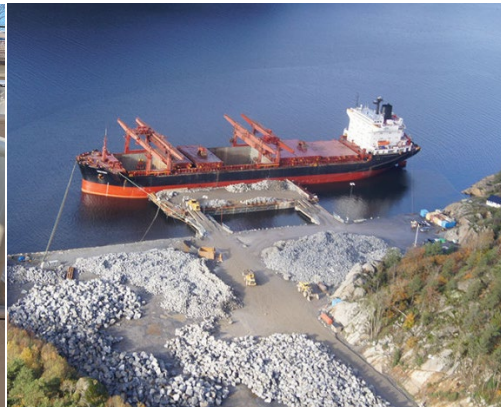

Veien til et multimodalt knutepunkt

Farris Bad, 7. februar 2024

1,4 millioner tonn gods

Multimodalt logistikknutepunkt

1.000 skipsanløp

Larvik Havn 2023

Anlegg

- Revet/ Kanalen
 - Ferge, stykkgods, container, bulk
- Øvrig aktivitet
 - Fiskerihavner, båthavner, gjestehavner
- Svartebukt
 - Bulk (steinprodukter)