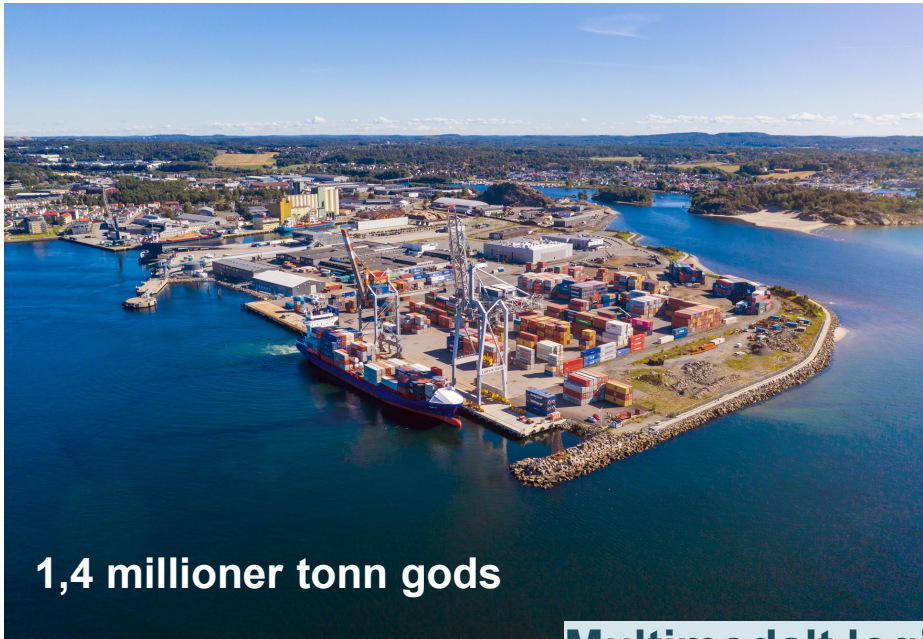

Veien til et multimodalt knutepunkt

Farris Bad, 7. februar 2024

1,4 millioner tonn gods

Multimodalt logistikknutepunkt

1.000 skipsanløp

Larvik Havn 2023

Anlegg

- Revet/ Kanalen
 - Ferge, stykkgods, container, bulk
- Øvrig aktivitet
 - Fiskerihavner, båthavner, gjestehavner
- Svartebukt
 - Bulk (steinprodukter)

Strategiplan Larvik Havn 2022 - 2034

• Forretningsstrategier

- Container
- Ferge
- Jernbane
- Stykkgoods og bulk
- Steinprodukter
- Fiskeri- og fritidshavner

• Prioriterte bærekraftsmål

- Klimagassutslipp er redusert med 75 prosent innen 2030
- Larvik havn er klimanøytral/utslippsfri havn innen 2050