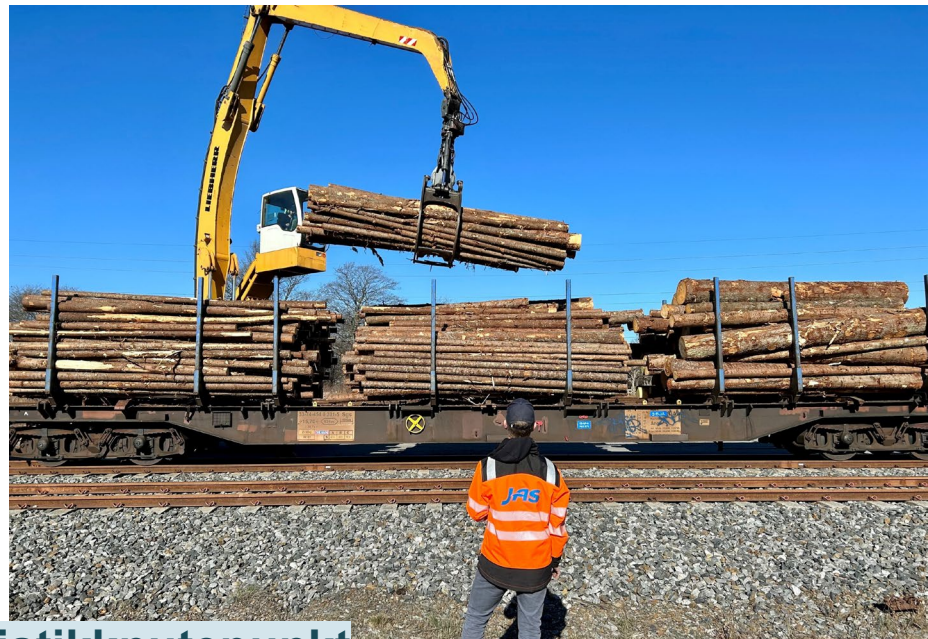

Veien til et multimodalt knutepunkt

Farris Bad, 7. februar 2024

1,4 millioner tonn gods

Multimodalt logistikknutepunkt

1.000 skipsanløp

Larvik Havn 2023

Anlegg

- Revet/ Kanalen
 - Ferge, stykkgods, container, bulk
- Øvrig aktivitet
 - Fiskerihavner, båthavner, gjestehavner
- Svartebukt
 - Bulk (steinprodukter)